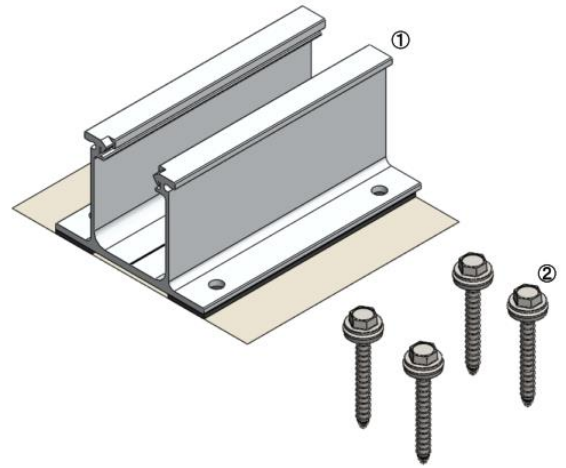

# ラックレス仕様野地固定金具

ここが **ポイント!!**

## ■ 垂木を探す必要なし！簡単施工

・野地板に固定する為垂木を探す必要がなく、施工の難易度がぐっと下がります。

## ■ 軽量鉄骨、横垂木等特殊な屋根構造へも対応

・ハウスメーカー等で設計されている軽量鉄骨や横垂木など、いわゆる縦に垂木が入っていない物件にも対応。設置出来る物件がぐっと増やせます。