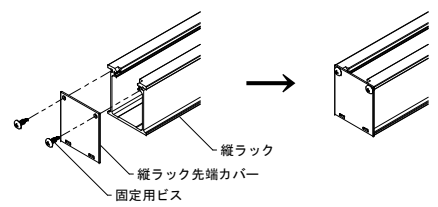

(オプション品)
◆軒カバーの取付◆

(オプション品)
◆軒カバー用端面カバーの取付◆

(オプション品)
◆縦ラック先端カバーの取付◆

(オプション品)
◆ネームプレートの取付◆

《 断面詳細図 》

図面名称	【透視図】 汎用傾斜屋根置き架台 E02	尺度	作図
屋根	縦ラック仕様 瓦葺屋根(支持瓦)		HAYANO
株式会社 栄信			