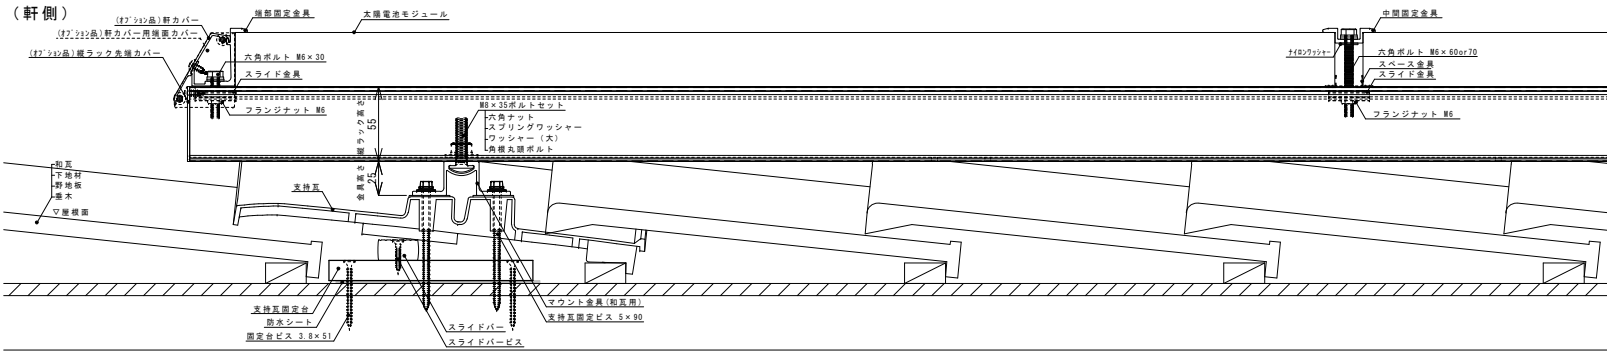

(オプション品)
◆軒カバーの取付◆

(オプション品)
◆軒カバー用端面カバーの取付◆

(オプション品)
◆縦ラック先端カバーの取付◆

(オプション品)
◆ネームプレートの取付◆

《 断面詳細図 》

図面名称	【透視図】 汎用傾斜屋根置き架台 E02	尺度	作図
屋根	縦ラック仕様 瓦葺屋根(支持瓦)		HAYANO
株式会社 栄信			