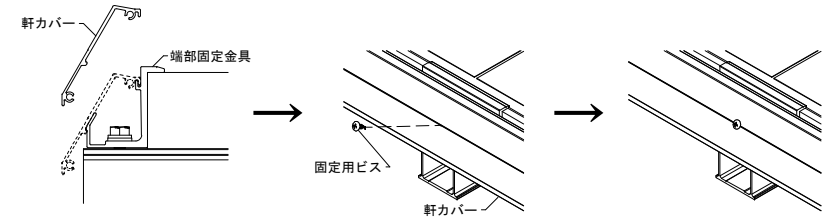

(オプション品)
◆軒カバーの取付◆

(オプション品)
◆軒カバー用端面カバーの取付◆

(オプション品)
◆縦ラック先端カバーの取付◆

(オプション品)
◆ネームプレートの取付◆

《 断面詳細図 》

図面名称	【透視図】 汎用傾斜屋根置き架台 E02	尺度	作図
屋根	縦ラック仕様 瓦葺屋根(支持瓦)		HAYANO
株式会社 栄信			