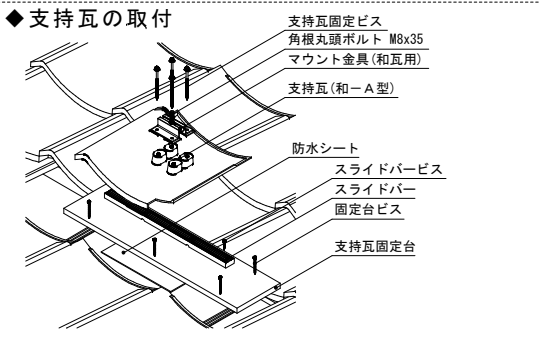

(オプション品)
◆軒カバーの取付◆

(オプション品)
◆軒カバー用端面カバーの取付◆

(オプション品)
◆縦ラック先端カバーの取付◆

(オプション品)
◆ネームプレートの取付◆

《 断面詳細図 》

図面名称	【透視図】 汎用傾斜屋根置き架台 E02	尺度	作図
屋根	縦ラック仕様 瓦葺屋根(支持瓦)		HAYANO
株式会社 栄信			