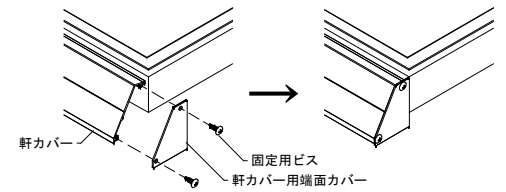

(オプション品)
◆軒カバーの取付◆

(オプション品)
◆軒カバー用端面カバーの取付◆

(オプション品)
◆縦ラック先端カバーの取付◆

(オプション品)
◆ネームプレートの取付◆

《 断面詳細図 》

図面名称	【透視図】 汎用傾斜屋根置き架台 E02	尺度	作図
屋根	縦ラック仕様 瓦葺屋根(支持瓦)		HAYANO
株式会社 栄信			