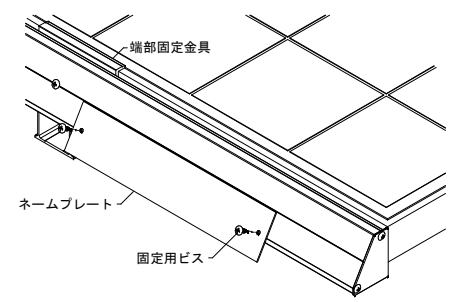

(オプション品)
◆軒カバーの取付◆

(オプション品)
◆軒カバー用端面カバーの取付◆

(オプション品)
◆縦ラック先端カバーの取付◆

(オプション品)
◆ネームプレートの取付◆

《 断面詳細図 》

図面名称	【透視図】 汎用傾斜屋根置き架台 E02	尺度	作図
屋根	縦ラック仕様 瓦葺屋根(支持瓦)		HAYANO
株式会社 栄信			