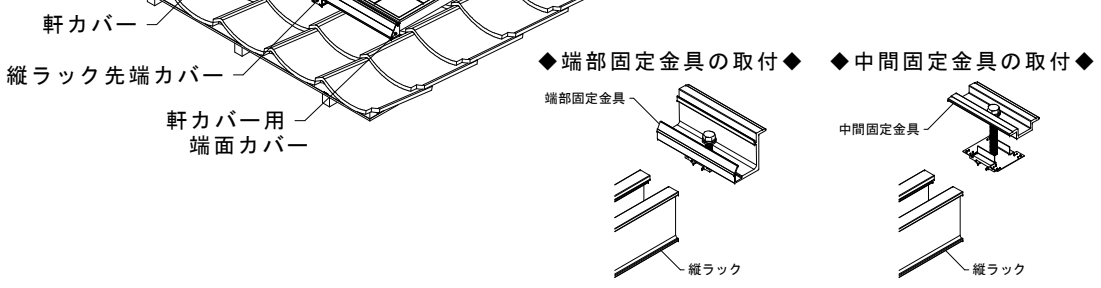

(オプション品)
◆軒カバーの取付◆

(オプション品)
◆軒カバー用端面カバーの取付◆

(オプション品)
◆縦ラック先端カバーの取付◆

(オプション品)
◆ネームプレートの取付◆

《 断面詳細図 》

図面名称	【透視図】 汎用傾斜屋根置き架台 E02	尺度	作図
屋根	縦ラック仕様 瓦葺屋根(支持瓦)		HAYANO
株式会社 栄信			