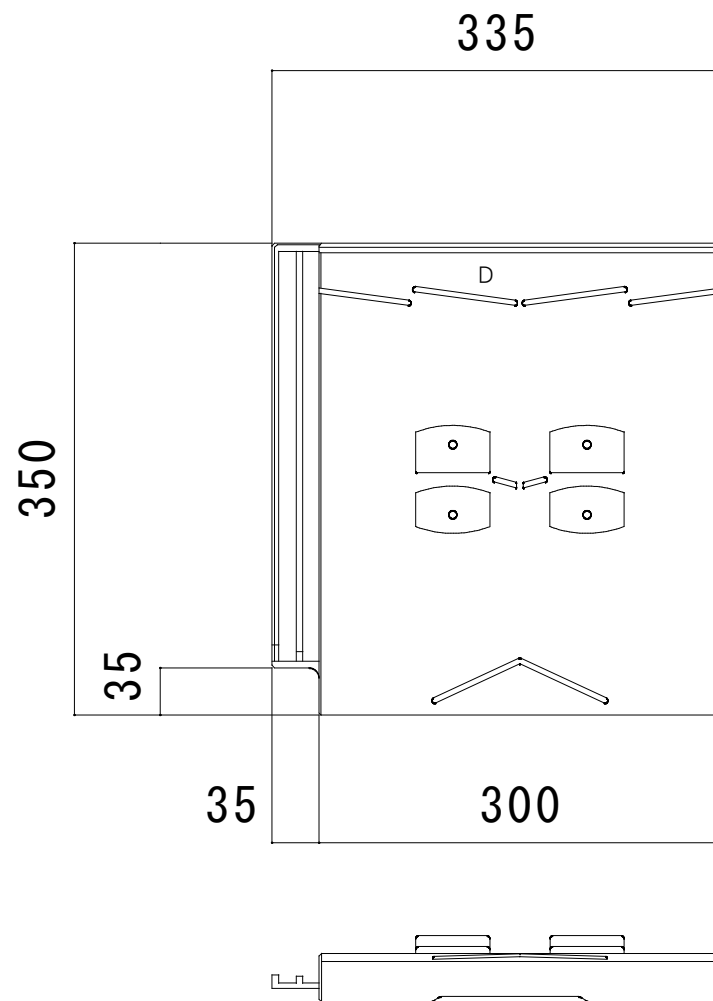

型名

支持瓦 平-D型

【製品仕様】

材質	アルミ (ADC1)
色	生地