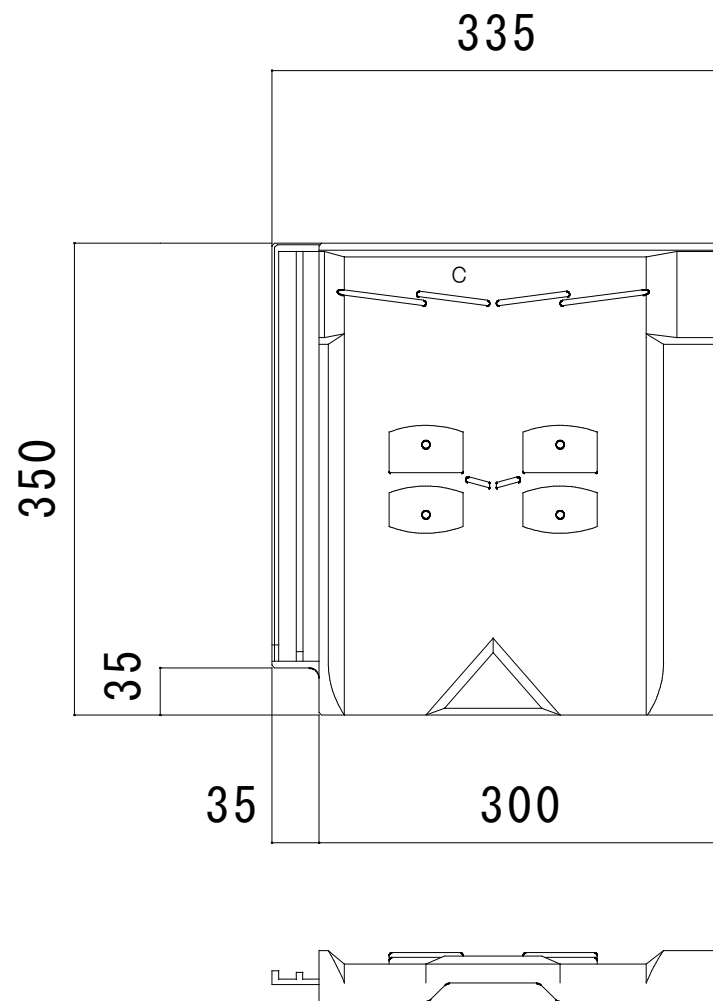

型名

支持瓦 平-C型

【製品仕様】

材質	アルミ (ADC1)
色	生地