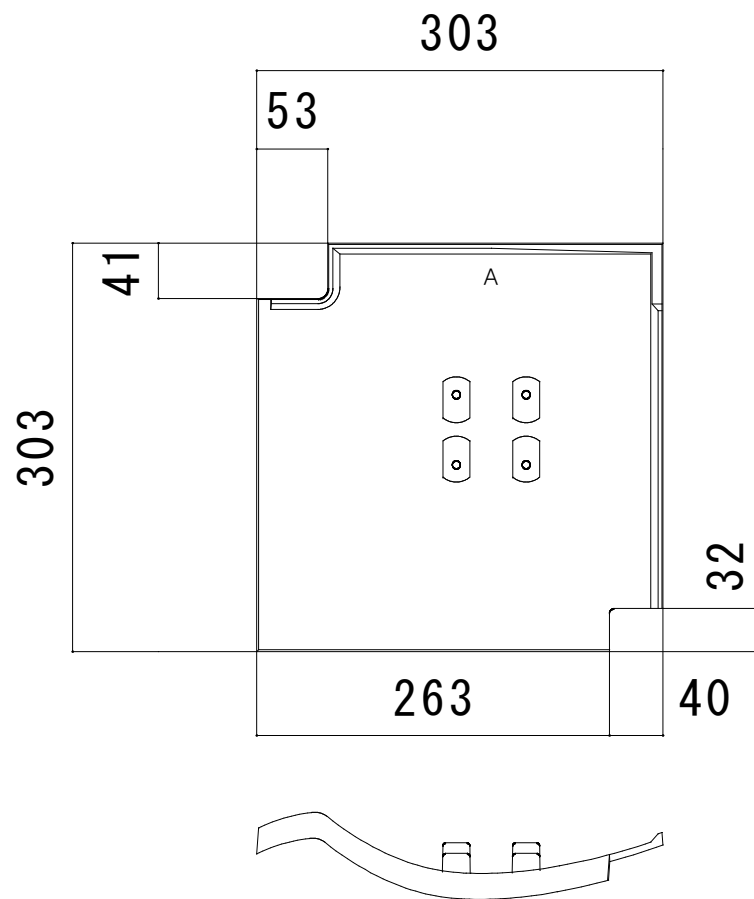

型名

支持瓦 和-A型

【製品仕様】

材質	アルミ (ADC1)
色	生地